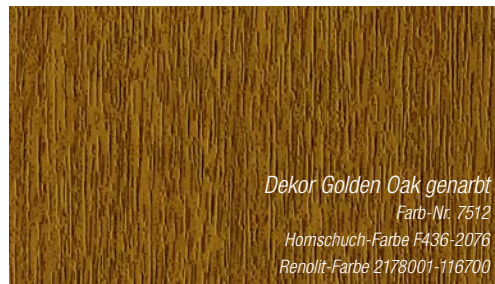

Pflegeleichte Oberfläche

Innovatives Design und aktuelle Trendfarben

Witterungsbeständig und lichtecht

Die dargestellten Farben können aus drucktechnischen Gründen von den Original-Folienfarben abweichen. In Sonderfällen sind aufgrund des erhöhten Produktionsaufwandes abweichende Lieferzeiten möglich.

* Nur einseitige Kaschierung als Standard verfügbar

KALEIDO FOIL

- Klassische Holzstrukturen und besondere Narbung
- Trendige Unifarben mit moderner Aluminium-Optik
- Herausragende Materialeigenschaften