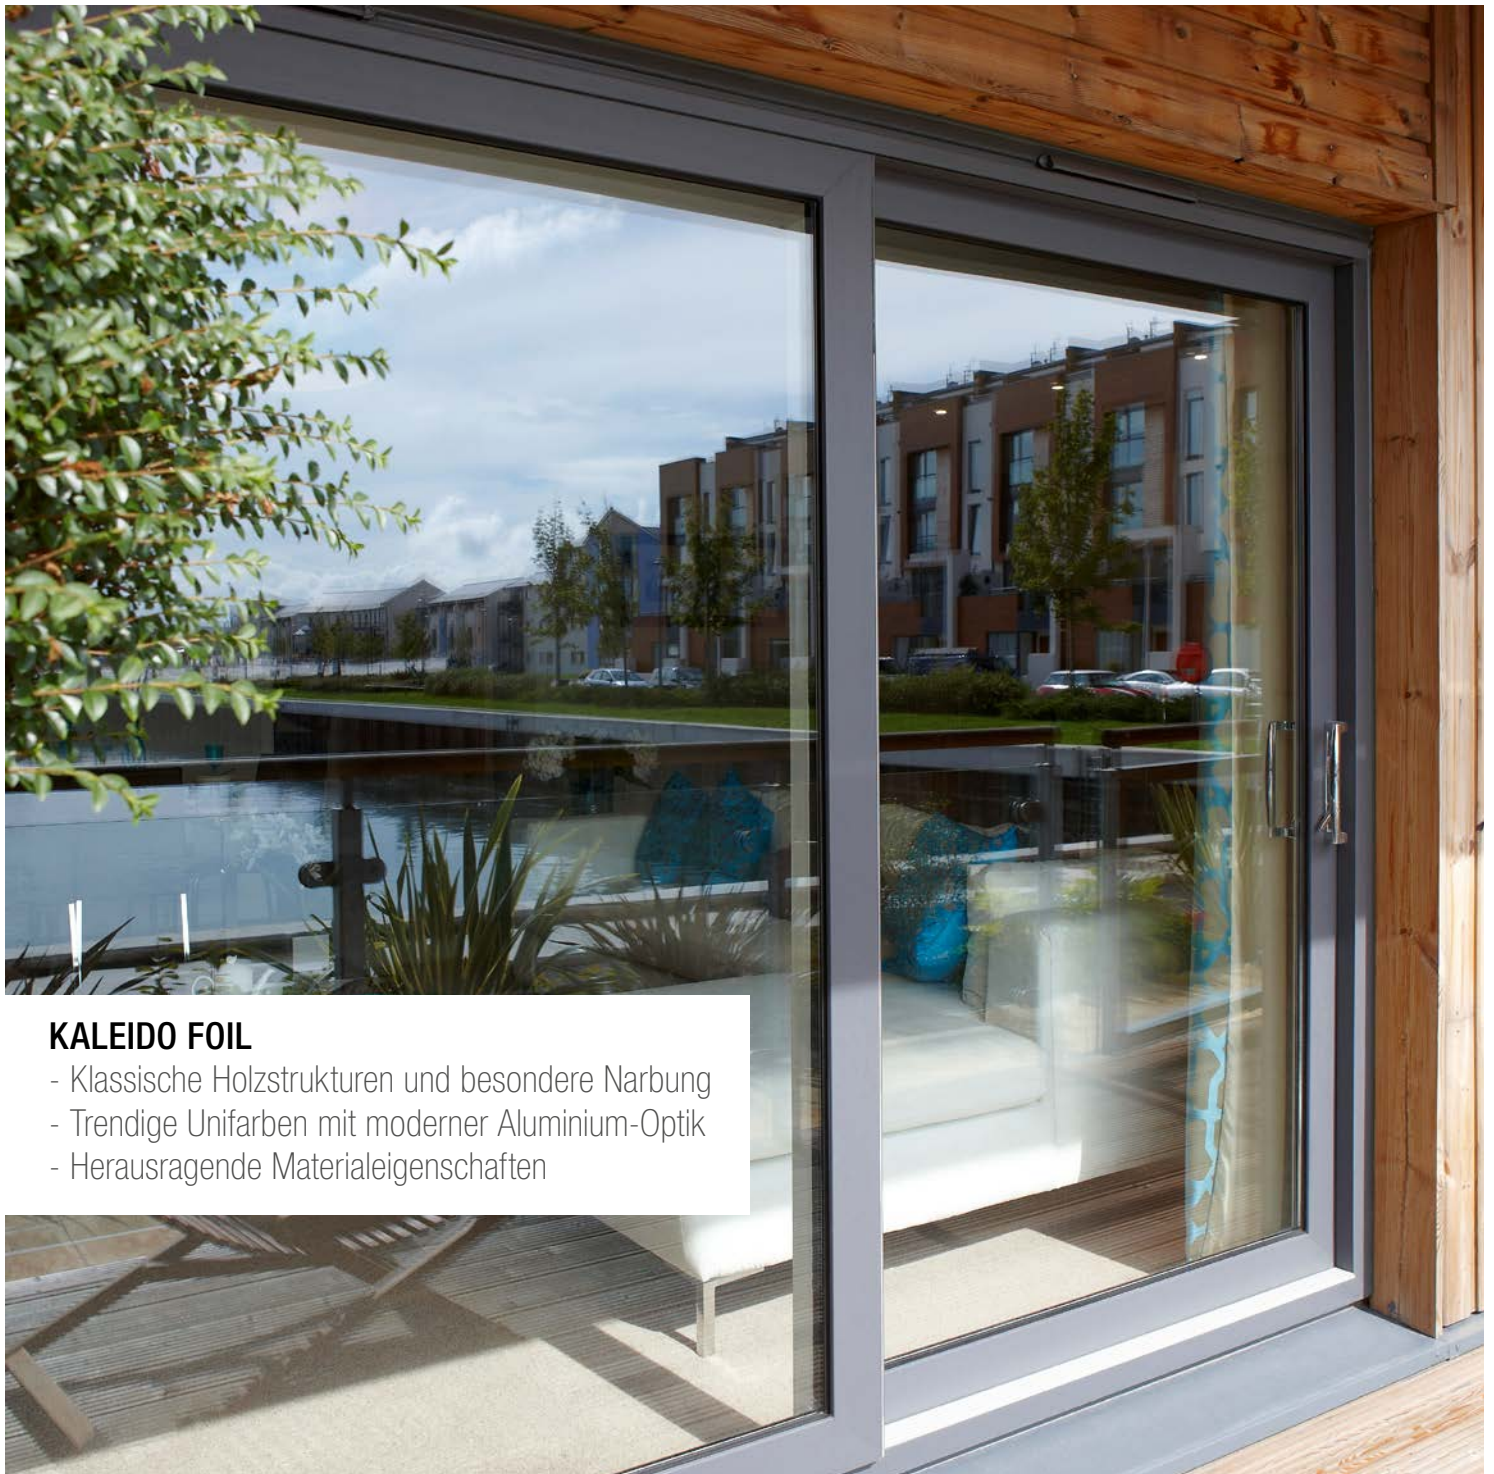

Neue Fenster und Türen sind eine Investition in die Zukunft, daher bieten wir Ihnen beste Qualität. Die PVC-Folie ist zweischichtig aufgebaut: Die Basisfolie bleibt unifarben oder wird bedruckt, die transparente obere Schicht aus PMMA schützt Farben und Dekore vor dem Ausbleichen durch UV-Strahlung oder vor anderen Witterungseinflüssen.

Architektonische Vielfalt.

Bei REHAU stehen Ihnen neben einer individuellen Farbgestaltung auch nahezu alle Möglichkeiten der Formgebung offen.

Standarddekore KALEIDO FOIL für REHAU Fenster- und Türprofile

* Nur einseitige Kaschierung als Standard verfügbar

KALEIDO FOIL

- Klassische Holzstrukturen und besondere Narbung
- Trendige Unifarben mit moderner Aluminium-Optik
- Herausragende Materialeigenschaften