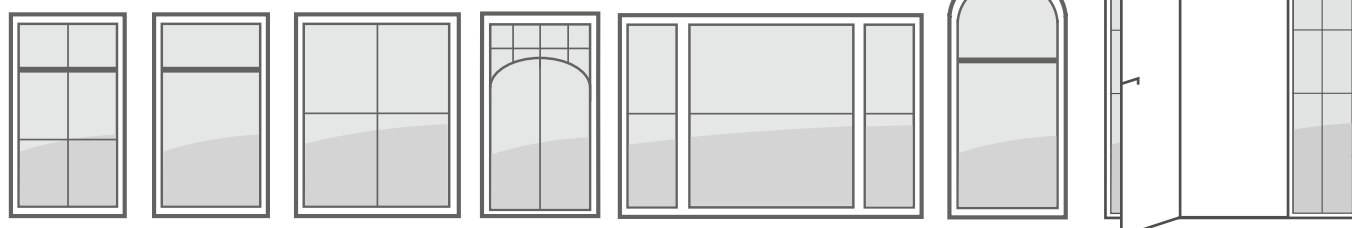

Pflegeleichte Oberfläche

Innovatives Design und aktuelle Trendfarben

Witterungsbeständig und lichtecht